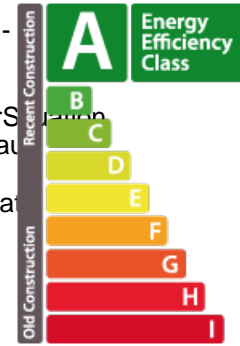

Melsen
IMMOBILIÈRE

Studio
37m² 1 Chambre(s)
Luxembourg

1 500€
Charges : 389€

Studio meublé d'une surface habitable de 37 m² dans la résidence "Gentiane" idéalement située à la cloche d'or. Description : Studio meublé à louer situé au rez-de-chaussée. Il se compose, d'un spacieux séjour, d'une cuisine équipée, d'une chambre à coucher qui dispose d'armoires intégrés et d'une salle de douche. Ce bien est complété par une cave en sous-sol fermé. Informations : - Équipements complémentaires : Triple Vitrage, Store à lamelles électrique. - Classe Energétique de l'appartement : A/B. - Selon le règlement de copropriété, les animaux ne sont pas autorisés. Disponibilité : Immédiate ou à convenir. - Les transports en commun proches (bus de la ville de Luxembourg et le nouveau tramway) sont un avantage indéniable que ce soit pour vos déplacements professionnels ou privés. De plus, le centre-ville également à proximité immédiate, évidemment, un atout majeur. Pour de plus amples informations ou organiser une visite, merci de nous contacter au (+352) 26 38 34 86 ou par e-m...

Classe de performance énergétique

CARACTÉRISTIQUES

Nombre de pièces : 3
 Nb. de chambre(s) : 1
 Surface : 37m²
 Nb. de sdb : -
 Cuisine équipée : Non

Classe d'émissions de CO2

✓ Melsen Immobilière

📍 8, Rue Du Pont L-7245