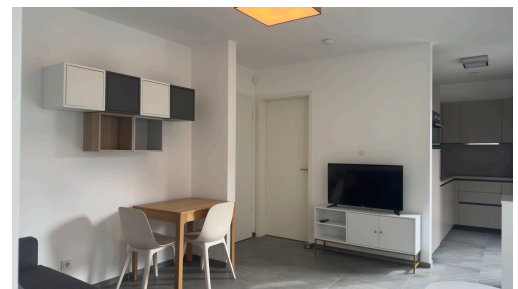

Melsen
IMMOBILIÈRE

Studio
37m² 1 Chambre(s)
Luxembourg

1 500€
Charges : 389€

Studio meublé d'une surface habitable de 37 m² dans la résidence "Gentiane" idéalement située à la cloche d'or. Description : Studio meublé à louer situé au rez-de-chaussée. Il se compose, d'un spacieux séjour, d'une cuisine équipée, d'une chambre à coucher qui dispose d'armoires intégrés et d'une salle de douche. Ce bien est complété par une cave en sous-sol fermé. Informations : - Équipements complémentaires : Triple Vitrage, Store à lamelles électrique. - Classe Energétique de l'appartement : A/B. - Selon le règlement de copropriété, les animaux ne sont pas autorisés. Disponibilité : Immédiate ou à convenir. - Les transports en commun proches (bus de la ville de Luxembourg et le nouveau tramway) sont un avantage indéniable que ce soit pour vos déplacements professionnels ou privés. De plus, le centre-ville également à proximité immédiate, évidemment, un atout majeur. Pour de plus amples informations ou organiser une visite, merci de nous contacter au (+352) 26 38 34 86 ou par e-m...

Classe de performance énergétique

CARACTÉRISTIQUES

Nombre de pièces : 3
 Nb. de chambre(s) : 1
 Surface : 37m²
 Nb. de sdb : -
 Cuisine équipée : Non

Classe d'émissions de CO2

✓ Melsen Immobilière

📍 8, Rue Du Pont L-7245