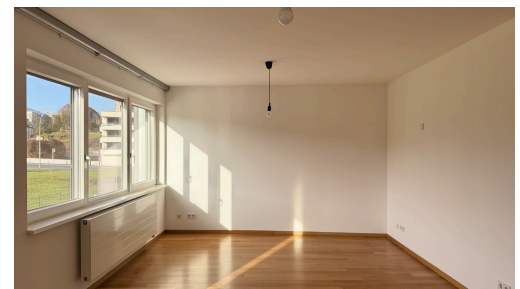

Melsen
IMMOBILIÈRE

Appartement
59m² 1 Chambre(s)
Luxembourg

1 700€
Charges : 240€

Appartement à louer B0/2 d'une surface habitable de 59m2 dans la résidence " Castel" située au coeur de Luxembourg-Ville non loin du glacis. Description :Appartement à louer situé au rez-de-chaussée surélevé de la résidence "Castel". Il se compose, d'un hall d'entrée, d'un séjour très lumineux, d'une cuisine séparé, d'une chambre à coucher, d'une salle de bain et d'un WC séparé. Informations :- Équipements complémentaires : Double Vitrage, Volets électriques.- Classe Énergétique de l'appartement : B-C.- Concernant ce bien, le bailleur accordera au futur locataire la clause diplomatique.- Selon le règlement de copropriété, les animaux ne sont pas autorisés. Disponibilité :01 Février 2025. Les frais d'agence pour la location s'élèvent à 1 mois de loyer + TVA 17%: Ils sont partagés bailleurs et le locataire. Situation :Les transports en commun (bus de la ville de Luxembourg et le nouveau tramway) sont un avantage indéniable que ce soit pour vos déplacements professionnels ou privés...

Classe de performance énergétique

CARACTÉRISTIQUES

Nombre de pièces : 4
 Nb. de chambre(s) : 1
 Surface : 59m²
 Nb. de sdb : 1
 Cuisine équipée : Non

Classe d'émissions de CO2

✓ Melsen Immobilière

📍 8, Rue Du Pont L-7245