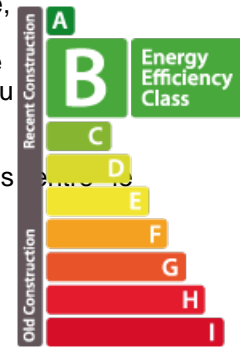

Melsen
IMMOBILIÈRE

Appartement
59m² 1 Chambre(s)
Luxembourg

1 700€
Charges : 240€

Appartement à louer B0/2 d'une surface habitable de 59m2 dans la résidence " Castel" située au coeur de Luxembourg-Ville non loin du glacis. Description :Appartement à louer situé au rez-de-chaussée surélevé de la résidence "Castel". Il se compose, d'un hall d'entrée, d'un séjour très lumineux, d'une cuisine séparé, d'une chambre à coucher, d'une salle de bain et d'un WC séparé. Informations :- Équipements complémentaires : Double Vitrage, Volets électriques.- Classe Énergétique de l'appartement : B-C.- Concernant ce bien, le bailleur accordera au futur locataire la clause diplomatique.- Selon le règlement de copropriété, les animaux ne sont pas autorisés. Disponibilité :01 Février 2025. Les frais d'agence pour la location s'élèvent à 1 mois de loyer + TVA 17%: Ils sont partagés bailleurs et le locataire. Situation :Les transports en commun (bus de la ville de Luxembourg et le nouveau tramway) sont un avantage indéniable que ce soit pour vos déplacements professionnels ou privés...

Classe de performance énergétique

CARACTÉRISTIQUES

Nombre de pièces : 4
 Nb. de chambre(s) : 1
 Surface : 59m²
 Nb. de sdb : 1
 Cuisine équipée : Non

Classe d'émissions de CO2

✓ Melsen Immobilière

📍 8, Rue Du Pont L-7245